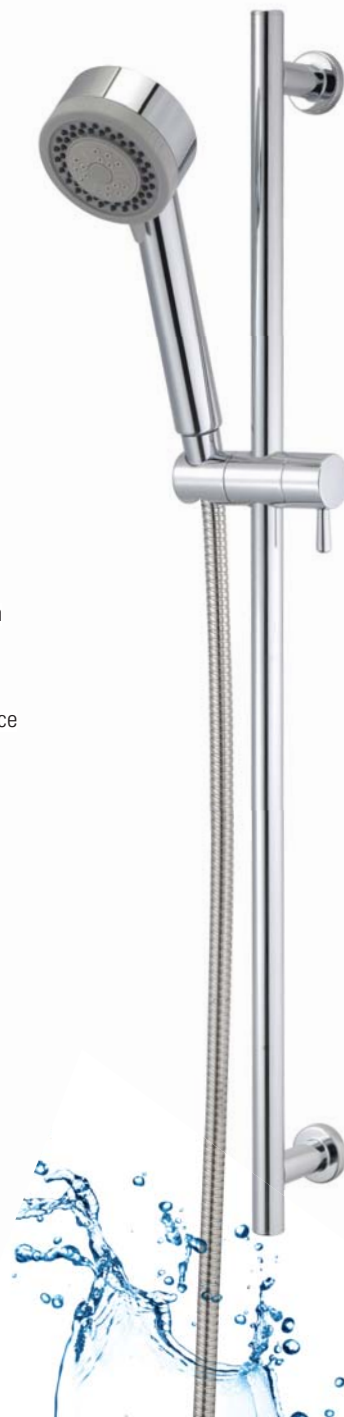

MANTA

/ 13

.....
KOD: NDH 051K
.....

- słuchawka 6-funkcyjna
- strumienie: deszczowy, hydromasaż, miękki, 2 mieszane, mgielka wodna
- słuchawka o średnicy 12 cm
- system anti-calc
- wąż rozciągliwy, 150 cm
- drążek metalowy, 65 cm
- duża chromowana mydelniczko-półka

PRIMA

.....
KOD: NDP 051K
.....

- słuchawka 5-funkcyjna
- strumienie: deszczowy, hydromasaż, miękki, 2 mieszane
- słuchawka o średnicy 10 cm
- system anti-calc
- wąż rozciągliwy, 150 cm
- drążek metalowy o regulowanym kącie ustawienia względem ściany, 75 cm

ELEGANCE

/ 15

.....
KOD: NCE 051K
.....

- słuchawka 3-funkcyjna
- strumienie: deszczowy, hydromasaż, mieszany
- słuchawka o średnicy 8 cm
- system anti-calc
- wąż rozciągliwy, 170 cm
- drążek mosiężny, 70 cm
- mosiężne uchwyty mocujące

TEO

nowość!
2010

KOD: NCO 051K

- słuchawka 5-funkcyjna
- strumienie: deszczowy, hydromasaż, miękki, 2 mieszane
- słuchawka o średnicy 10,5 cm
- system anti-calc
- wąż rozciągliwy, 150 cm
- drążek metalowy, 65 cm