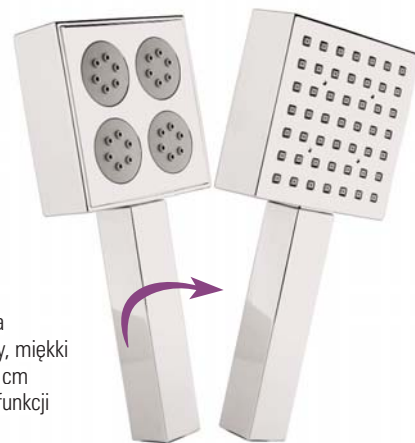

SŁUCHAWKA TWIST

KOD: NDF 051S

- słuchawka 2-funkcyjna
- strumienie: deszczowy, miękki
- słuchawka o boku 9,5 cm
- obrotowy przełącznik funkcji
- system anti-calc